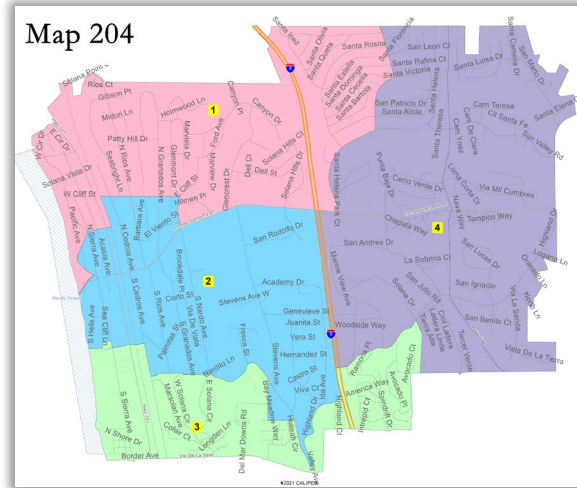

Preservar el núcleo de los distritos existentes

Mapa actual del distrito

4

Población total = 12.953*

Población ideal por distrito 3.235

Distrito 1: +38

Distrito 2: -203

Distrito 3: +226

Distrito 4: -60

***California ajustado**

Desviación total +13,25%

Borradores de los mapas adicionales

Map 201

Map 202

Map 204

Map 205

Map 206

Testimonio y discusión

7

- Comentarios sobre las comunidades de interés en Solana Beach
- Comentarios sobre el mapa actual – lo que funciona y lo que no
- Preguntas sobre los borradores de los mapas
- Retroalimentación sobre los borradores de los mapas
- Dirección para incluir cualquiera de los borradores de los mapas como mapas potenciales para el futuro
- Dirección para borradores de mapas adicionales o alternativos