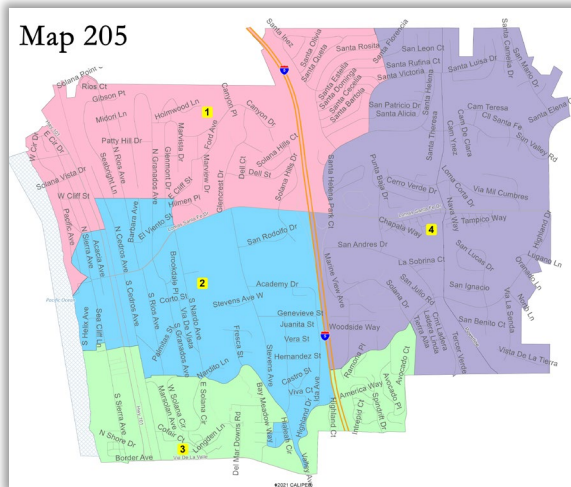

Preservar el núcleo de los distritos existentes

Mapa actual del distrito

4

Población total = 12.953*

Población ideal por distrito 3.235

Distrito 1: +38

Distrito 2: -203

Distrito 3: +226

Distrito 4: -60

***California ajustado**

Desviación total +13,25%

Borradores de los mapas adicionales

Map 201

Map 202

Map 204

Map 205

Map 206

Testimonio y discusión

7

- Comentarios sobre las comunidades de interés en Solana Beach
- Comentarios sobre el mapa actual – lo que funciona y lo que no
- Preguntas sobre los borradores de los mapas
- Retroalimentación sobre los borradores de los mapas
- Dirección para incluir cualquiera de los borradores de los mapas como mapas potenciales para el futuro
- Dirección para borradores de mapas adicionales o alternativos