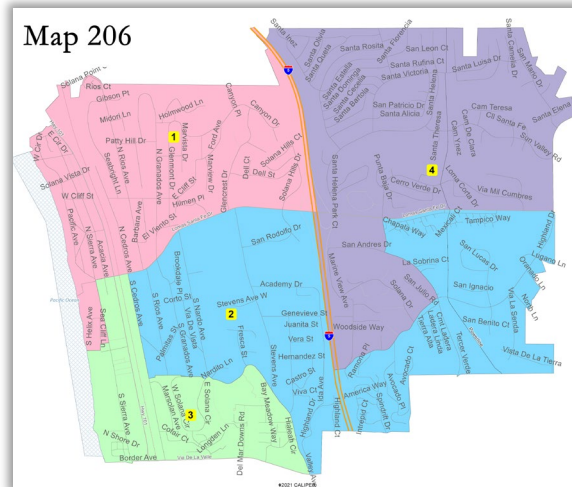

Preservar el núcleo de los distritos existentes

Mapa actual del distrito

4

Población total = 12.953*

Población ideal por distrito 3.235

Distrito 1: +38

Distrito 2: -203

Distrito 3: +226

Distrito 4: -60

***California ajustado**

Desviación total +13,25%

Borradores de los mapas adicionales

Map 201

Map 202

Map 204

Map 205

Map 206

Testimonio y discusión

7

- Comentarios sobre las comunidades de interés en Solana Beach
- Comentarios sobre el mapa actual – lo que funciona y lo que no
- Preguntas sobre los borradores de los mapas
- Retroalimentación sobre los borradores de los mapas
- Dirección para incluir cualquiera de los borradores de los mapas como mapas potenciales para el futuro
- Dirección para borradores de mapas adicionales o alternativos