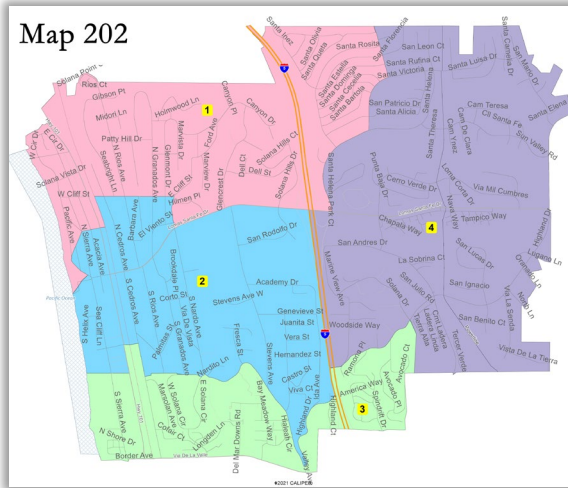

Preservar el núcleo de los distritos existentes

Mapa actual del distrito

4

Población total = 12.953*

Población ideal por distrito 3.235

Distrito 1: +38

Distrito 2: -203

Distrito 3: +226

Distrito 4: -60

***California ajustado**

Desviación total +13,25%

Borradores de los mapas adicionales

Map 201

Map 202

Map 204

Map 205

Map 206

Testimonio y discusión

7

- Comentarios sobre las comunidades de interés en Solana Beach
- Comentarios sobre el mapa actual – lo que funciona y lo que no
- Preguntas sobre los borradores de los mapas
- Retroalimentación sobre los borradores de los mapas
- Dirección para incluir cualquiera de los borradores de los mapas como mapas potenciales para el futuro
- Dirección para borradores de mapas adicionales o alternativos