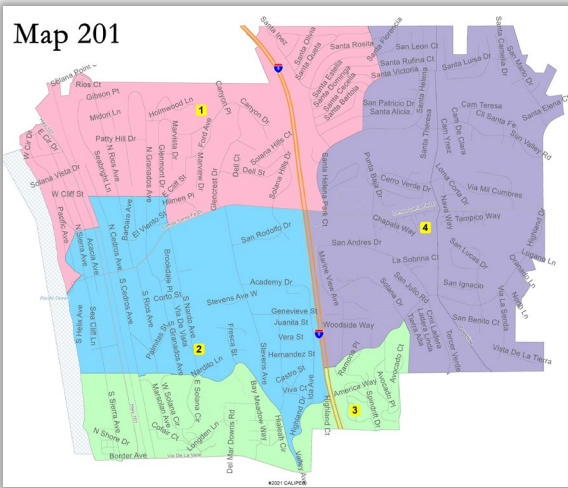

Preservar el núcleo de los distritos existentes

Mapa actual del distrito

4

Población total = 12.953*

Población ideal por distrito 3.235

Distrito 1: +38

Distrito 2: -203

Distrito 3: +226

Distrito 4: -60

***California ajustado**

Desviación total +13,25%

Borradores de los mapas adicionales

Map 201

Map 202

Map 204

Map 205