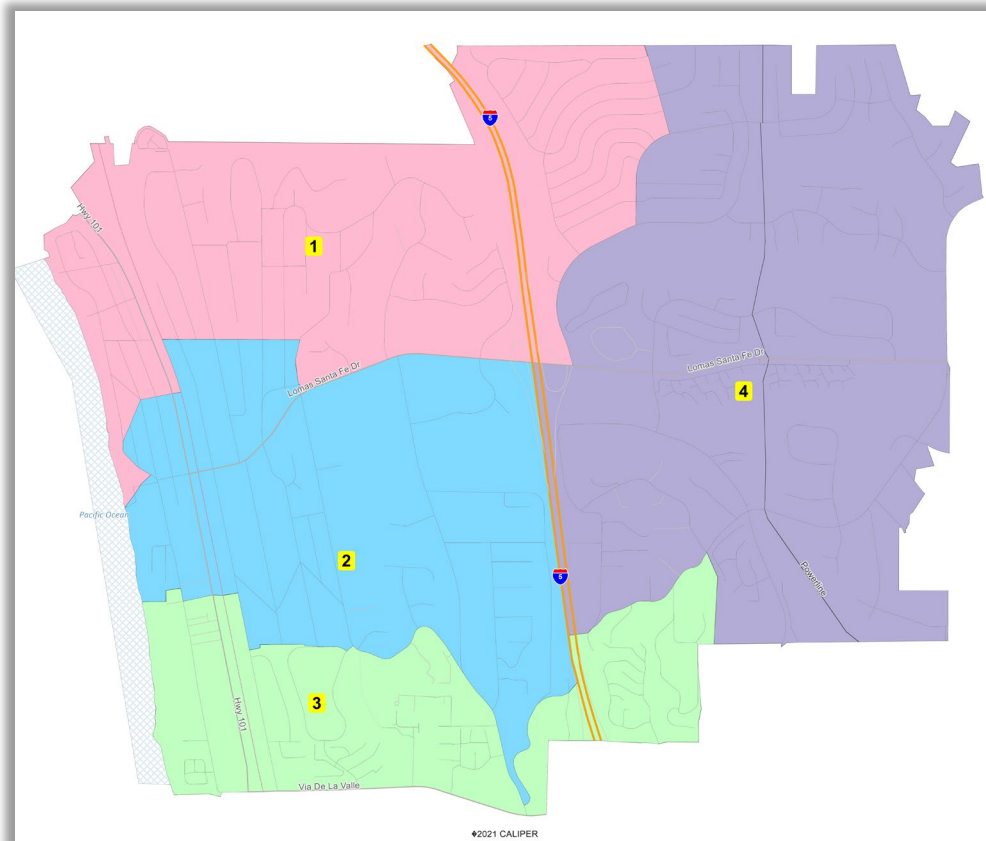

Preservar el núcleo de los distritos existentes

Mapa actual del distrito

4

Población total = 12.953*

Población ideal por distrito 3.235

Distrito 1: +38

Distrito 2: -203

Distrito 3: +226

Distrito 4: -60

***California ajustado**

Desviación total +13,25%

Borradores de los mapas adicionales

Map 201

Map 202

Map 204

Map 205